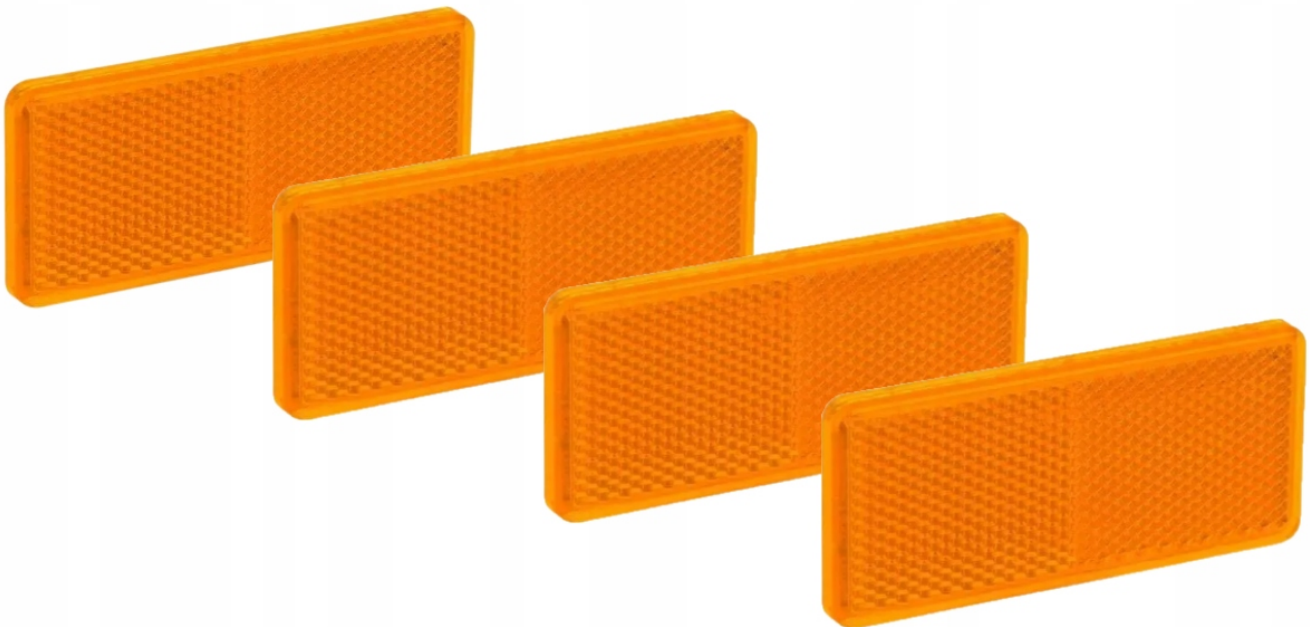

Link do produktu: <https://maxipol.wroclaw.pl/zestaw-odblask-x4-do-przyczep-pomarańczowy-90x40mm-przyklejany-na-przylepcu-p-283.html>

ZESTAW ODBLASK x4 DO PRZYCZEP POMARAŃCZOWY 90x40mm PRZYKLEJANY NA PRZYLEPCU

Cena brutto	10,00 zł
Cena netto	8,13 zł
Dostępność	Dostępny
Czas wysyłki	24 godziny
Numer katalogowy	DOB-035 Ż
Kod EAN	2090100000206
Kształt	prostokąt
Funkcje	odblask
Kolor	pomarańczowy
Liczba elementów w zestawie	4

Opis produktu

ZESTAW ODBLASKÓW prostokątnych

Odblaski do przyczepy żółte 90x40 mm na przylepcu -

zestaw 4 sztuk

**taśma samoprzylepna
self adhesive tape**

Wymiar: 90x40 mm

Odblask, światło odblaskowe przeznaczone do przyczep, naczep, lawet itp.

Charakterystyka:

- kształt światła - prostokąt / prostokątne
- kolor światła - żółte
- sposób montażu - taśma samoprzylepna
- Wykonany z trwałych materiałów odpornych na warunki atmosferyczne.
- Szybka instalacja na przyczepie, naczepie, maszynach rolniczych i innych pojazdach.
- Spełnia normy bezpieczeństwa wymagane w ruchu drogowym.
- Intensywnie odbija światło, zwiększając Twoje bezpieczeństwo.