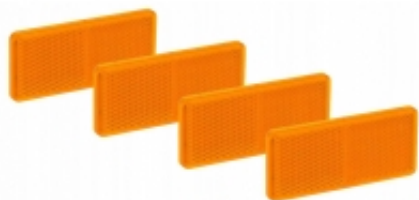

Link do produktu: <https://maxipol.wroclaw.pl/zestaw-odblask-x4-do-przyczep-pomarańczowy-90x40mm-przyklejany-na-przylepcu-p-283.html>

ZESTAW ODBLASK x4 DO PRZYCZEP POMARAŃCZOWY 90x40mm PRZYKLEJANY NA PRZYLEPCU

Cena brutto	10,00 zł
Cena netto	8,13 zł
Dostępność	Dostępny
Czas wysyłki	24 godziny
Numer katalogowy	DOB-035 Ż
Kod EAN	2090100000206
Funkcje	odblask
Liczba elementów w zestawie	4
Kształt	prostokąt
Kolor	pomarańczowy

Opis produktu

ZESTAW ODBLASKÓW prostokątnych

Odblaski do przyczepy żółte 90x40 mm na przylepcu -

zestaw 4 sztuk

**taśma samoprzylepna
self adhesive tape**

Wymiar: 90x40 mm

Odblask, światło odblaskowe przeznaczone do przyczep, naczep, lawet itp.

Charakterystyka:

- kształt światła - prostokąt / prostokątne
- kolor światła - żółte
- sposób montażu - taśma samoprzylepna
- Wykonany z trwałych materiałów odpornych na warunki atmosferyczne.
- Szybka instalacja na przyczepie, naczepie, maszynach rolniczych i innych pojazdach.
- Spełnia normy bezpieczeństwa wymagane w ruchu drogowym.
- Intensywnie odbija światło, zwiększając Twoje bezpieczeństwo.