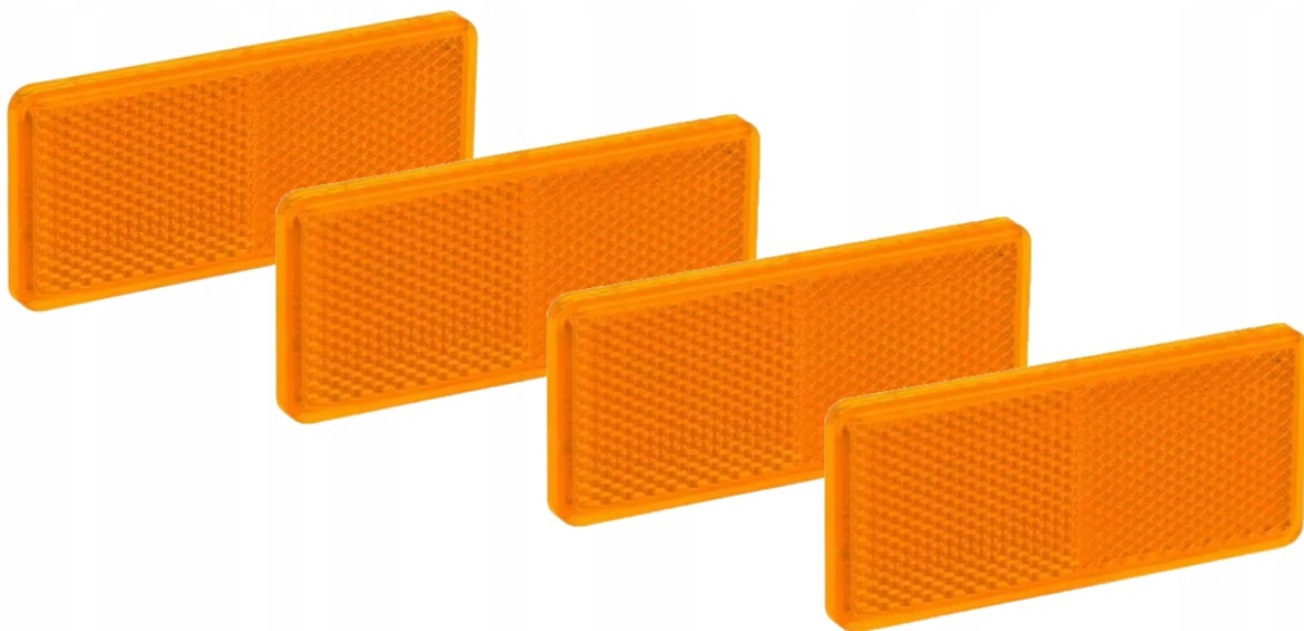

Link do produktu: <https://maxipol.wroclaw.pl/zestaw-odblask-x4-do-przyczep-pomarańczowy-90x40mm-przyklejany-na-przylepcu-p-283.html>

ZESTAW ODBLASK x4 DO PRZYCZEP POMARAŃCZOWY 90x40mm PRZYKLEJANY NA PRZYLEPCU

Cena brutto	10,00 zł
Cena netto	8,13 zł
Dostępność	Dostępny
Czas wysyłki	24 godziny
Numer katalogowy	DOB-035 Ż
Kod EAN	2090100000206
Funkcje	odblask
Liczba elementów w zestawie	4
Kształt	prostokąt
Kolor	pomarańczowy

Opis produktu

ZESTAW ODBLASKÓW prostokątnych

Odblaski do przyczepy żółte 90x40 mm na przylepcu -

zestaw 4 sztuk

**taśma samoprzylepna
self adhesive tape**

Wymiar: 90x40 mm

Odblask, światło odblaskowe przeznaczone do przyczep, naczep, lawet itp.

Charakterystyka:

- kształt światła - prostokąt / prostokątne
- kolor światła - żółte
- sposób montażu - taśma samoprzylepna
- Wykonany z trwałych materiałów odpornych na warunki atmosferyczne.
- Szybka instalacja na przyczepie, naczepie, maszynach rolniczych i innych pojazdach.
- Spełnia normy bezpieczeństwa wymagane w ruchu drogowym.
- Intensywnie odbija światło, zwiększając Twoje bezpieczeństwo.