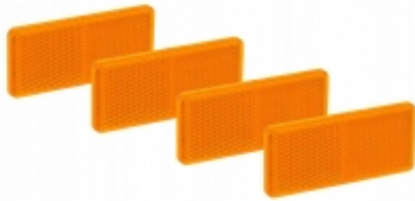

Link do produktu: <https://maxipol.wroclaw.pl/zestaw-odblask-x4-do-przyczep-pomarańczowy-90x40mm-przyklejany-na-przylepcu-p-283.html>

ZESTAW ODBLASK x4 DO PRZYCZEP POMARAŃCZOWY 90x40mm PRZYKLEJANY NA PRZYLEPCU

Cena brutto	10,00 zł
Cena netto	8,13 zł
Dostępność	Dostępny
Czas wysyłki	24 godziny
Numer katalogowy	DOB-035 Ż
Kod EAN	2090100000206
Kształt	prostokąt
Funkcje	odblask
Kolor	pomarańczowy
Liczba elementów w zestawie	4

Opis produktu

ZESTAW ODBLASKÓW prostokątnych

Odblaski do przyczepy żółte 90x40 mm na przylepcu -

zestaw 4 sztuk

**taśma samoprzylepna
self adhesive tape**

Wymiar: 90x40 mm

Odblask, światło odblaskowe przeznaczone do przyczep, naczep, lawet itp.

Charakterystyka:

- kształt światła - prostokąt / prostokątne
- kolor światła - żółte
- sposób montażu - taśma samoprzylepna
- Wykonany z trwałych materiałów odpornych na warunki atmosferyczne.
- Szybka instalacja na przyczepie, naczepie, maszynach rolniczych i innych pojazdach.
- Spełnia normy bezpieczeństwa wymagane w ruchu drogowym.
- Intensywnie odbija światło, zwiększając Twoje bezpieczeństwo.