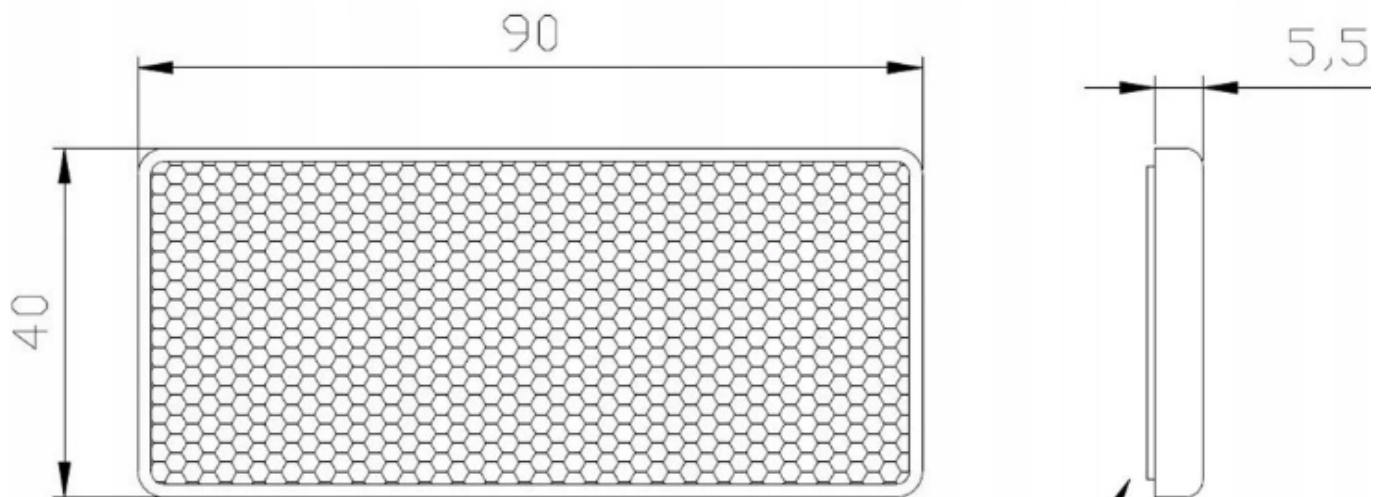

Opis produktu

ZESTAW ODBLASKÓW prostokątnych

Odblaski do przyczepy żółte 90x40 mm na przylepcu -

zestaw 4 sztuk

**taśma samoprzylepna
self adhesive tape**

Wymiar: 90x40 mm

Odblask, światło odblaskowe przeznaczone do przyczep, naczep, lawet itp.

Charakterystyka:

- kształt światła - prostokąt / prostokątne
- kolor światła - żółte
- sposób montażu - taśma samoprzylepna
- Wykonany z trwałych materiałów odpornych na warunki atmosferyczne.
- Szybka instalacja na przyczepie, naczepie, maszynach rolniczych i innych pojazdach.
- Spełnia normy bezpieczeństwa wymagane w ruchu drogowym.
- Intensywnie odbija światło, zwiększając Twoje bezpieczeństwo.