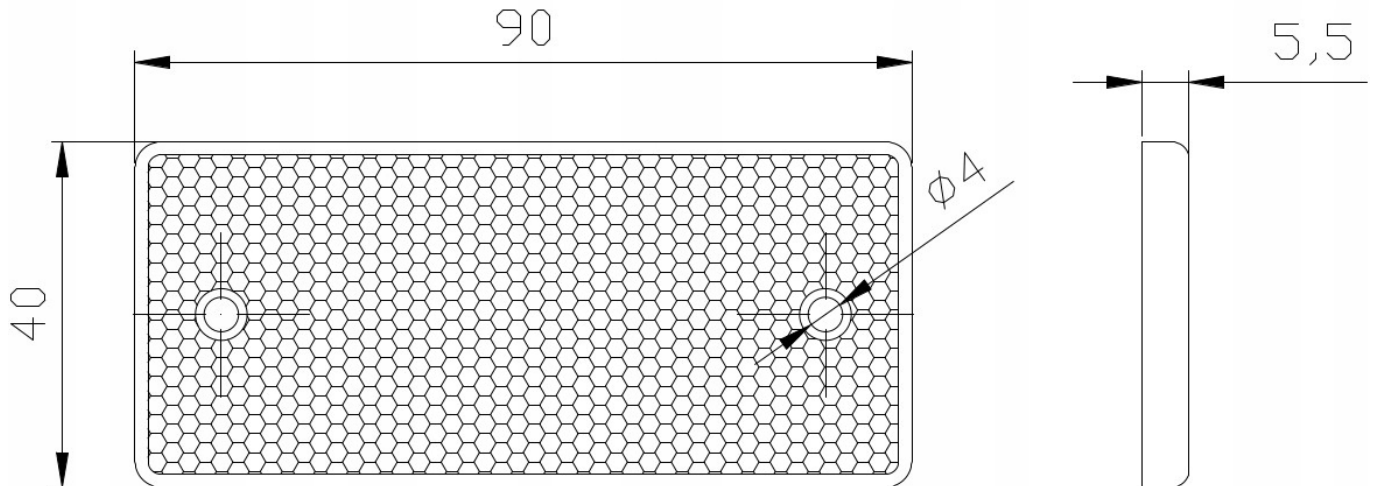

Link do produktu: <https://maxipol.wroclaw.pl/zestaw-odblaski-zolte-x4-do-przyczepy-90x40-przykręcane-p-293.html>

ZESTAW ODBLASKI ŻÓŁTE x4 DO PRZYCZEPY 90x40 PRZYKRĘCANE

Cena brutto	10,00 zł
Cena netto	8,13 zł
Dostępność	Dostępny
Czas wysyłki	24 godziny
Numer katalogowy	DOB-034 Ż
Kształt	prostokąt
Funkcje	odblask
Kolor	pomarańczowy
Liczba elementów w zestawie	4

Opis produktu

ZESTAW ODBLASKÓW PRZYKRĘCANY NA 2 ŚRUBY

Odblaski do przyczepy żółte 90x40 mm z dwoma otworami pod śruby - zestaw 4 sztuk

Cena dotyczy kompletu 4 sztuki.

Wymiar: 90x40mm

Odległość otworów: 70mm

Odblask, światło odblaskowe przeznaczone do przyczep, naczep, lawet itp.

Charakterystyka:

- kształt światła - prostokąt / prostokątne
- kolor światła - pomarańczowy
- sposób montażu - otwory montażowe na dwie śruby (brak w zestawie)
- rozstaw otworów montażowych - 0,7 cm
- średnica otworów montażowych - 0,4 cm