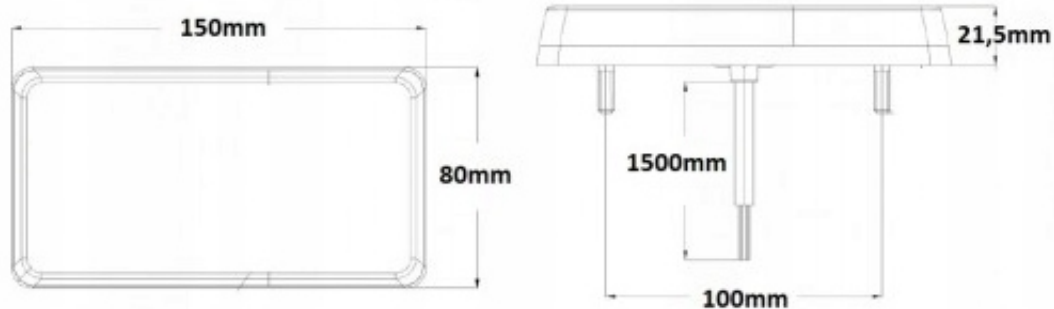

Zdjęcia przedstawiają dokładnie sprzedawany przedmiot. Produkt jest nowy.

Funkcje lamp:

- Światła pozycyjne
- Kierunkowskazy
- Światła stop
- Odblask

Specyfikacja:

- Materiał: Klosz: PMMA; Obudowa: ABS+PC
- Długość przewodu:
- - od lampy do wtyczki 7-żył - 6 m
- - między lampami 4-żył - 2 m
- Ilość diod LED (na 1 lampie): 16
- Wtyczka zasilająca: 7 pin
- Mocowanie na śruby

Dane techniczne:

- wymiary: 150x80x21,5 mm
- rozstaw śrub montażowych 100 mm
- Napięcie wynosi 12V/24 V

Zdjęcia przedstawiają dokładnie sprzedawany przedmiot.

Oświetlenie jak najbardziej nadaje się do przyczep, naczep, lawet...