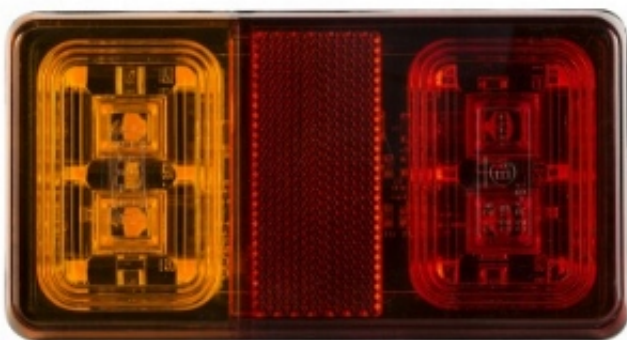

Link do produktu: <https://maxipol.wroclaw.pl/zestaw-swiatel-lamp-led-swiatla-do-przyczepy-6m-p-227.html>

Zestaw świateł lamp LED światła do przyczepy 6m

| | |
|-------------------------|-------------------|
| Cena brutto | 143,00 zł |
| Cena netto | 116,26 zł |
| Dostępność | Dostępny |
| Czas wysyłki | 24 godziny |
| Numer katalogowy części | L2295 |
| Marka | Kamar |

Opis produktu

Gotowy do montażu zestaw lamp tylnych ledowych z wtyczką 7 pin

Oferowany zestaw oświetleniowy jest wykonany z materiałów najwyższej jakości.

Homologacja Europejska.

Połączone kablem z wtyczką 7 pin. Gotowy do natychmiastowego działania.

Zdjęcia przedstawiają dokładnie sprzedawany przedmiot. Produkt jest nowy.

Funkcje lamp:

- Światła pozycyjne
- Kierunkowskazy
- Światła stop
- Odblask

Specyfikacja:

- Materiał: Klosz: PMMA; Obudowa: ABS+PC
- Długość przewodu:
- - od lampy do wtyczki 7-żył - 6 m
- - między lampami 4-żył - 2 m
- Ilość diod LED (na 1 lampie): 16
- Wtyczka zasilająca: 7 pin
- Mocowanie na śruby

Dane techniczne:

- wymiary: 150x80x21,5 mm
- rozstaw śrub montażowych 100 mm
- Napięcie wynosi 12V/24 V

Zdjęcia przedstawiają dokładnie sprzedawany przedmiot.

Oświetlenie jak najbardziej nadaje się do przyczep, naczep, lawet...