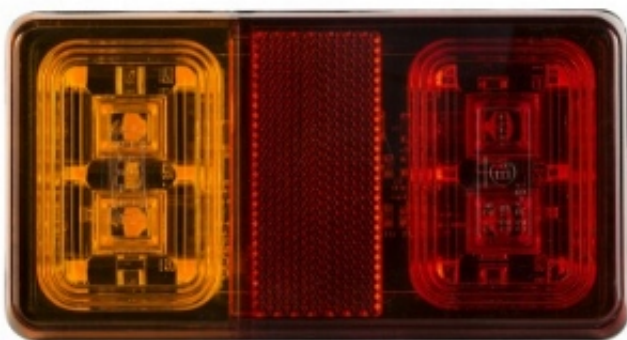

Link do produktu: <https://maxipol.wroclaw.pl/zestaw-swiatel-lamp-led-swiatla-do-przyczepy-6m-p-227.html>

Zestaw świateł lamp LED światła do przyczepy 6m

Cena brutto	143,00 zł
Cena netto	116,26 zł
Dostępność	Dostępny
Czas wysyłki	24 godziny
Marka	Kamar
Numer katalogowy części	L2295

Opis produktu

Gotowy do montażu zestaw lamp tylnych ledowych z wtyczką 7 pin

Oferowany zestaw oświetleniowy jest wykonany z materiałów najwyższej jakości.

Homologacja Europejska.

Połączone kablem z wtyczką 7 pin. Gotowy do natychmiastowego działania.

Zdjęcia przedstawiają dokładnie sprzedawany przedmiot. Produkt jest nowy.

Funkcje lamp:

- Światła pozycyjne
- Kierunkowskazy
- Światła stop
- Odblask

Specyfikacja:

- Materiał: Klosz: PMMA; Obudowa: ABS+PC
- Długość przewodu:
- - od lampy do wtyczki 7-żył - 6 m
- - między lampami 4-żył - 2 m
- Ilość diod LED (na 1 lampie): 16
- Wtyczka zasilająca: 7 pin
- Mocowanie na śruby

Dane techniczne:

- wymiary: 150x80x21,5 mm
- rozstaw śrub montażowych 100 mm
- Napięcie wynosi 12V/24 V

Zdjęcia przedstawiają dokładnie sprzedawany przedmiot.

Oświetlenie jak najbardziej nadaje się do przyczep, naczep, lawet...