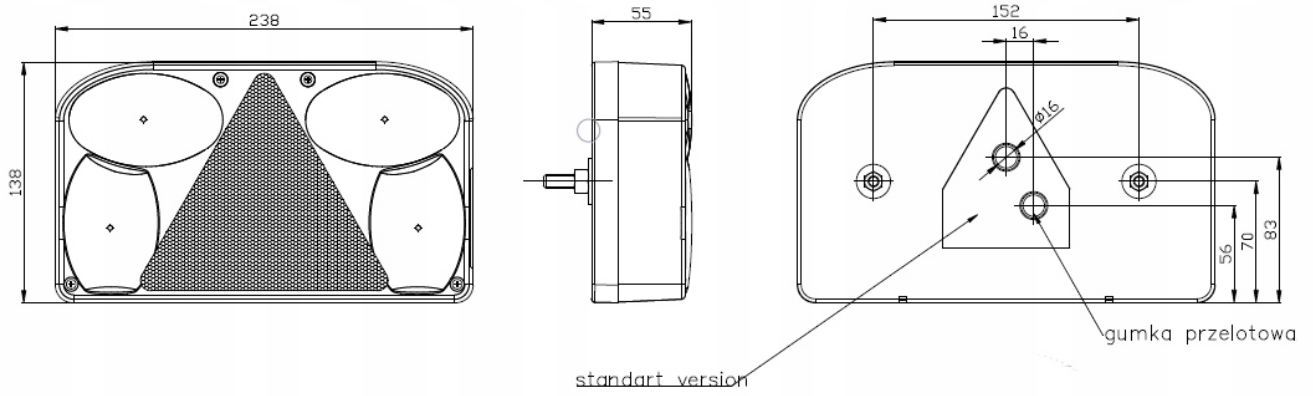

Zasilanie: 12V

Zastosowanie: lampa tylna zespolona

Atest: E9

W skład zestawu wchodzi:

- 2 lampy tylne zespolone
- żarówki
- przewód 5-żyłowy łączący dwie lampy o długości 1,8 m
- przewód 8-żyłowy o długości 4,5 m
- wtyczka 13-pinowa plastikowa

Mocowanie na śruby - rozstaw śrub 152mm

MAXIPOL sp. z o.o.
Leszczyńskiego 4/29
50-078 Wrocław
NIP: 894-317-46-11
<http://maxipol.wroclaw.pl/>
