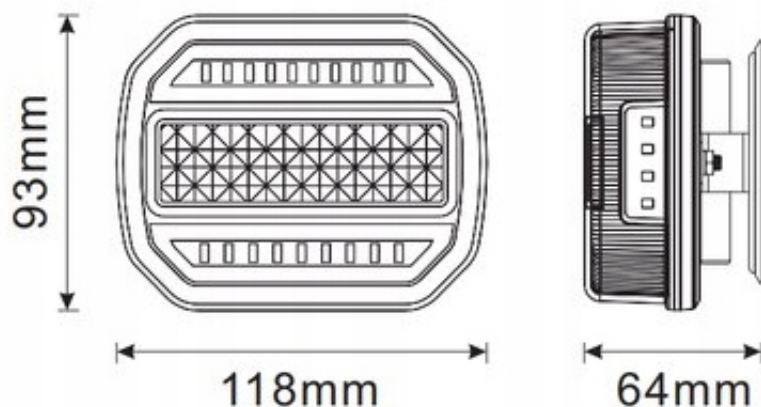

Opis produktu

ZESTAW LAMP LED BEZPRZEWODOWE NA MAGNES

z wtyczką 7 pin

ZASTOSOWANIE:

do montowania w przyczepach, lawetach, maszynach rolniczych, budowlanych itp.

Oferowany zestaw oświetleniowy jest wykonany z materiałów najwyższej jakości.

Elementy zestawu:

- 2 lampy tylne LED (lewa + prawa) na magnes
- kabel do ładowania
- wtyczka samochodowa do ładowania
- ładowarka sieciowa
- wtyczka 7PIN

- **Wymiary:** 93mm / 118mm / 64mm
- **Materiał:** PC
- **Czas ładowania:** do 3 godzin
- **Czas działania:** 8 godzin
- **Podłączenie:** wtyczka 7PIN
- **Napięcie:** 12V
- **Żywotność:** 30 000h
- **Mocowanie:** magnes z przyssawką
- **Temperatura pracy:** -20 do +50 C
- **Częstotliwość pracy:** 2.4 GHz
- **Zasięg:** 20m
- **Rodzaj diód:** SMD 2835