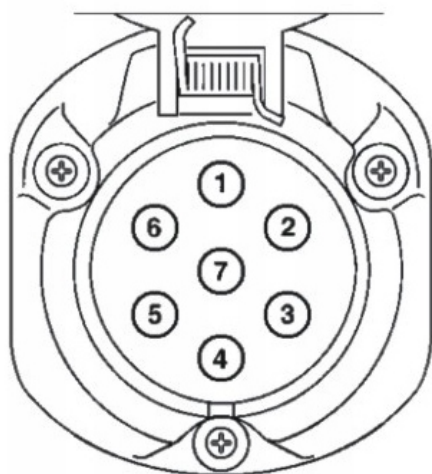

Cena brutto	30,00 zł
Cena netto	24,39 zł
Dostępność	Dostępny
Czas wysyłki	24 godziny
Numer katalogowy	WIĄZKA 7 PIN ALU
Długość kabla	1,5m
Liczba żył	7
Rodzaj	7 PIN
Producent	MAXIPOL

Opis produktu

UNIWERSALNA WIĄZKA ELEKTRYCZNA 7-PIN PODŁĄCZONA DO GNIAZDA (GNIAZDO ALUMINIOWE WRAZ OSŁONĄ GUMOWĄ)

PRODUCENT POLSKI

Zdjęcia przedstawiają dokładnie sprzedawany przedmiot. Produkt jest nowy.

Skład zestawu:

1. Wiązka elektryczna 7-pin uniwersalna podłączona do gniazda
2. Zestaw nakrętek i śrubek - 3 szt
3. Zestaw szybkozłączek - 7 szt
4. Osłonka na kule haka - 1 szt
5. Konektor oczkowy - 1 szt

Dane techniczne

- Długość przewodu: 1,5 m
- Przewód: 7 żył (7x0,75 mm)
- Zakończenie: gniazdem 7pinowym metalowym

SPECYFIKACJA

- Typ wiązki: UNIWERSALNA
- Gniazdo przyczepy: 7-PIN aluminiowe
- Światła przeciwmgłowe: TAK (LEWA LAMPA)
- Światła cofania: NIE
- Światła hamowania STOP: TAK
- Światła pozycyjne: TAK
- Kierunkowskazy: TAK
- Moduł przyczepy: NIE
- Obsługa świateł LED: NIE
- CAN BUS: NIE
- Współpraca z czujnikami parkowania: NIE
- Kontrola działania świateł przyczepy: NIE

SCHEMAT GNIAZDA PRZYCZEPY 7-PIN

1. KIERUNKOWSKAZ LEWY [ZÓŁTY]
2. ŚWIATŁO PRZECIWMGŁOWE [NIEBIESKI]
3. MASA [BIAŁY]
4. KIERUNKOWSKAZ PRAWY [ZIELONY]
5. ŚWIATŁA POZYCYJNE PRAWY [BRĄZOWY]
6. ŚWIATŁA HAMOWANIA [CZERWONY]
7. ŚWIATŁA POZYCYJNE LEWE [CZARNY]