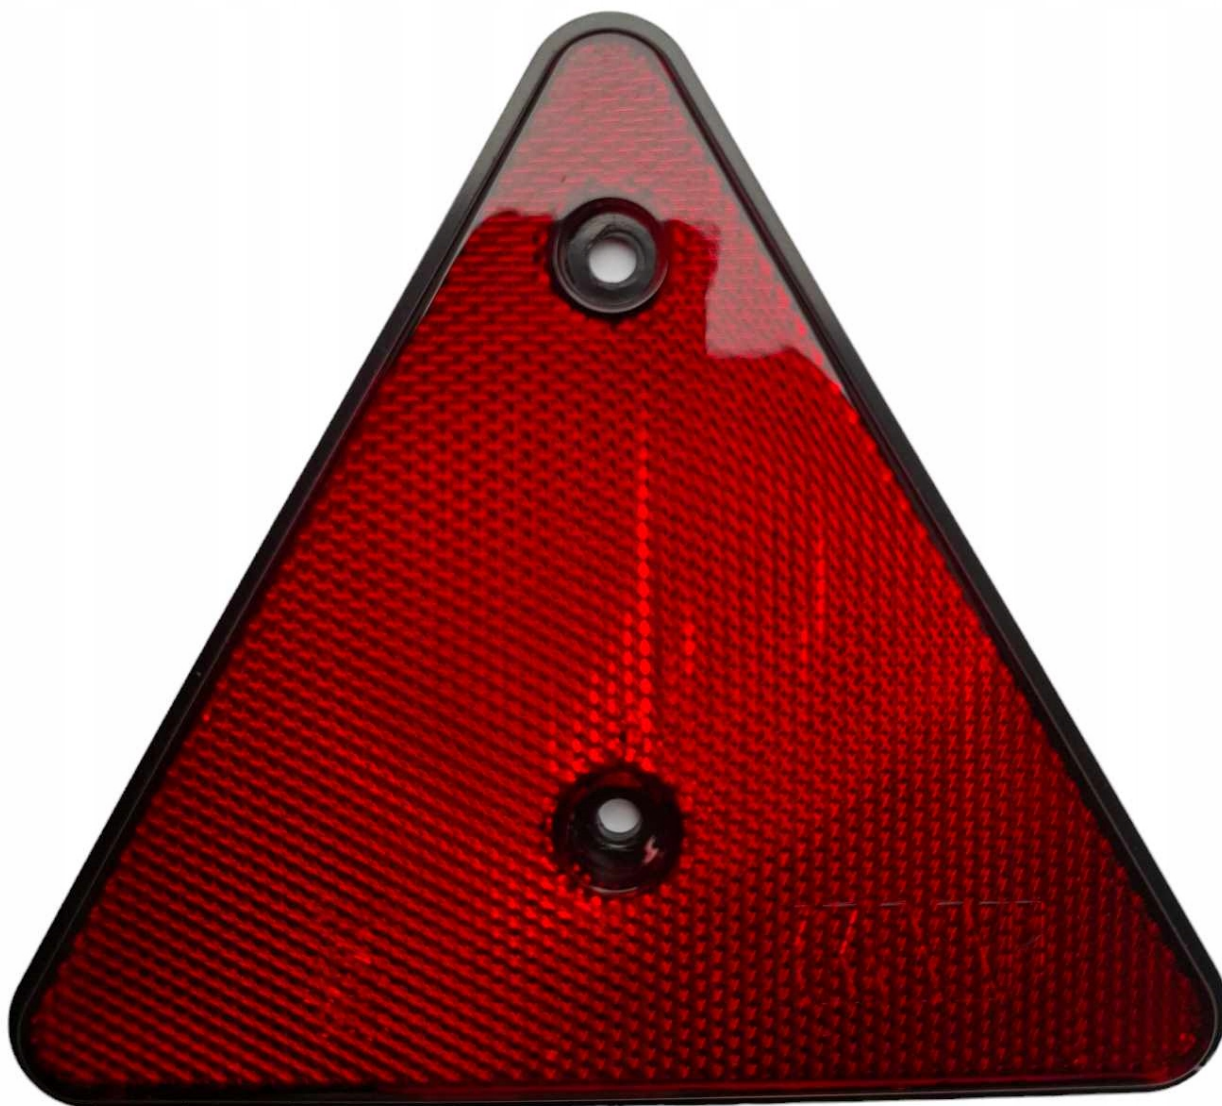

Link do produktu: <https://maxipol.wroclaw.pl/zestaw-x2-trojkat-odblaskowy-odblask-czerwony-do-przyczep-lawet-przykręcany-p-395.html>

Zestaw x2 TRÓJKĄT ODBLASKOWY ODBLASK CZERWONY DO PRZYCZEP LAWET PRZYKRĘCANY

| | |
|-----------------------------|--------------------------------|
| Cena brutto | 8,00 zł |
| Cena netto | 6,50 zł |
| Dostępność | Niedostępny |
| Czas wysyłki | 24 godziny |
| Numer katalogowy | TRÓJKĄT KMR |
| Funkcje | odblask |
| Liczba elementów w zestawie | 2 |
| Kształt | trójkąt |
| Kolor | czerwony |
| Strona zabudowy | tylne lewe, tylne prawe |

Opis produktu

ZESTAW

Odblask trójkątny z 2 otworami pod śruby

kolor czerwony

- TRÓJKĄT ODBLASKOWY
- WYMIARY: 153x138mm
- MOCOWANIE NA 2 ŚRUBY M5 ROZSTAW 70mm (brak w zestawie)

Cena dotyczy kompletu (2 sztuki).

Odblaski samochodowe świecą wyłącznie światłem odbitym.

Specyfikacja:

- Źródło światła: **światło odblaskowe**
- Typ lampy: **jednofunkcyjna**
- Funkcje: **światło odblaskowe tylne**
- Kolor: **czerwony**
- Sposób montażu: **na śruby** (brak w zestawie)
- **Uniwersalny montaż**
- **Obowiązkowy element oświetlenia przyczep i lawet**