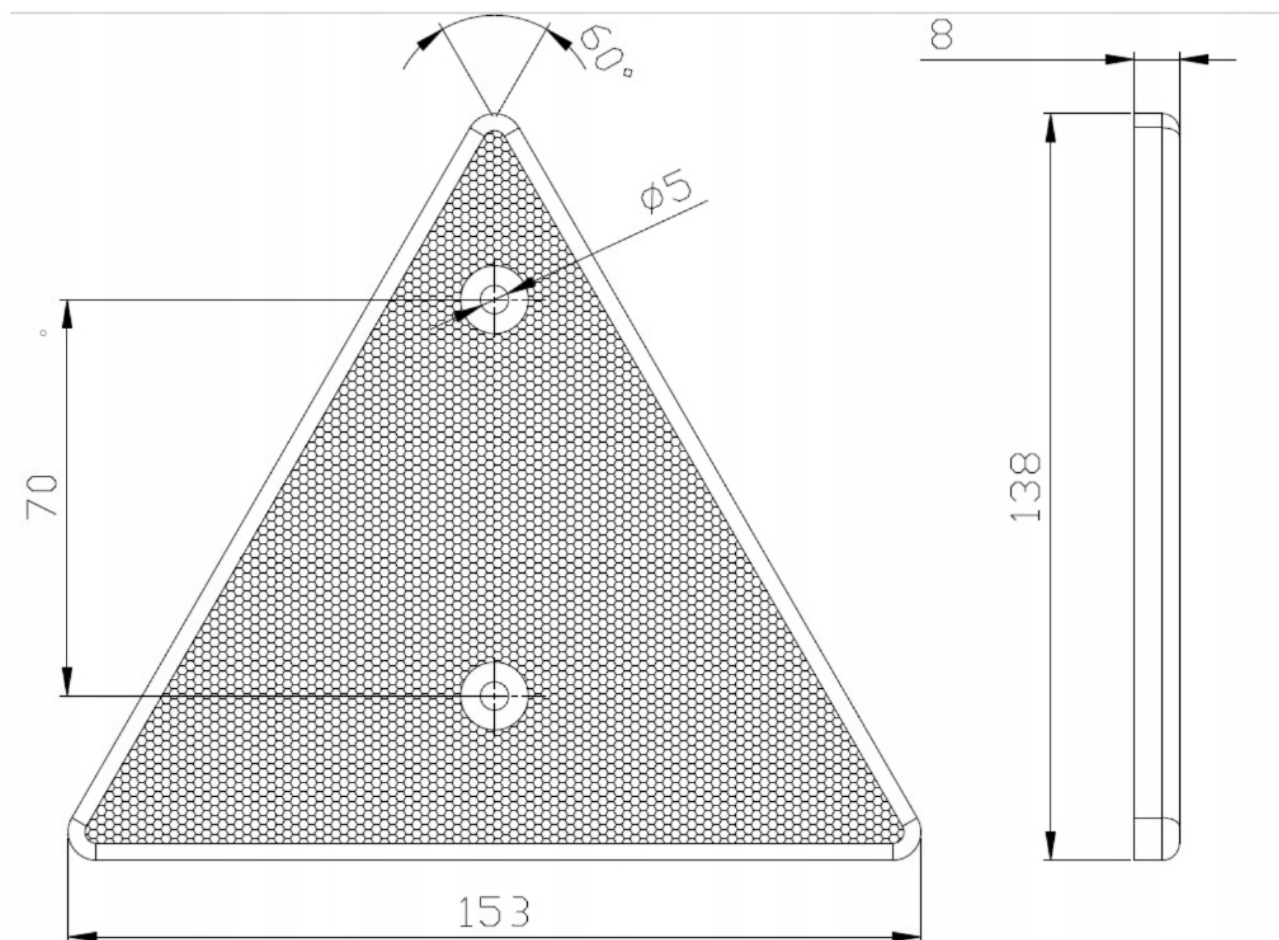

Specyfikacja:

- Źródło światła: **światło odblaskowe**
- Typ lampy: **jednofunkcyjna**
- Funkcje: **światło odblaskowe tylne**
- Kolor: **czerwony**
- Sposób montażu: **na śruby** (brak w zestawie)
- **Uniwersalny montaż**
- **Obowiązkowy element oświetlenia przyczep i lawet**

Wymiary:

- Szerokość: 153 mm
- Wysokość: 138 mm
- Rozstaw śrub montażowych: 70 mm